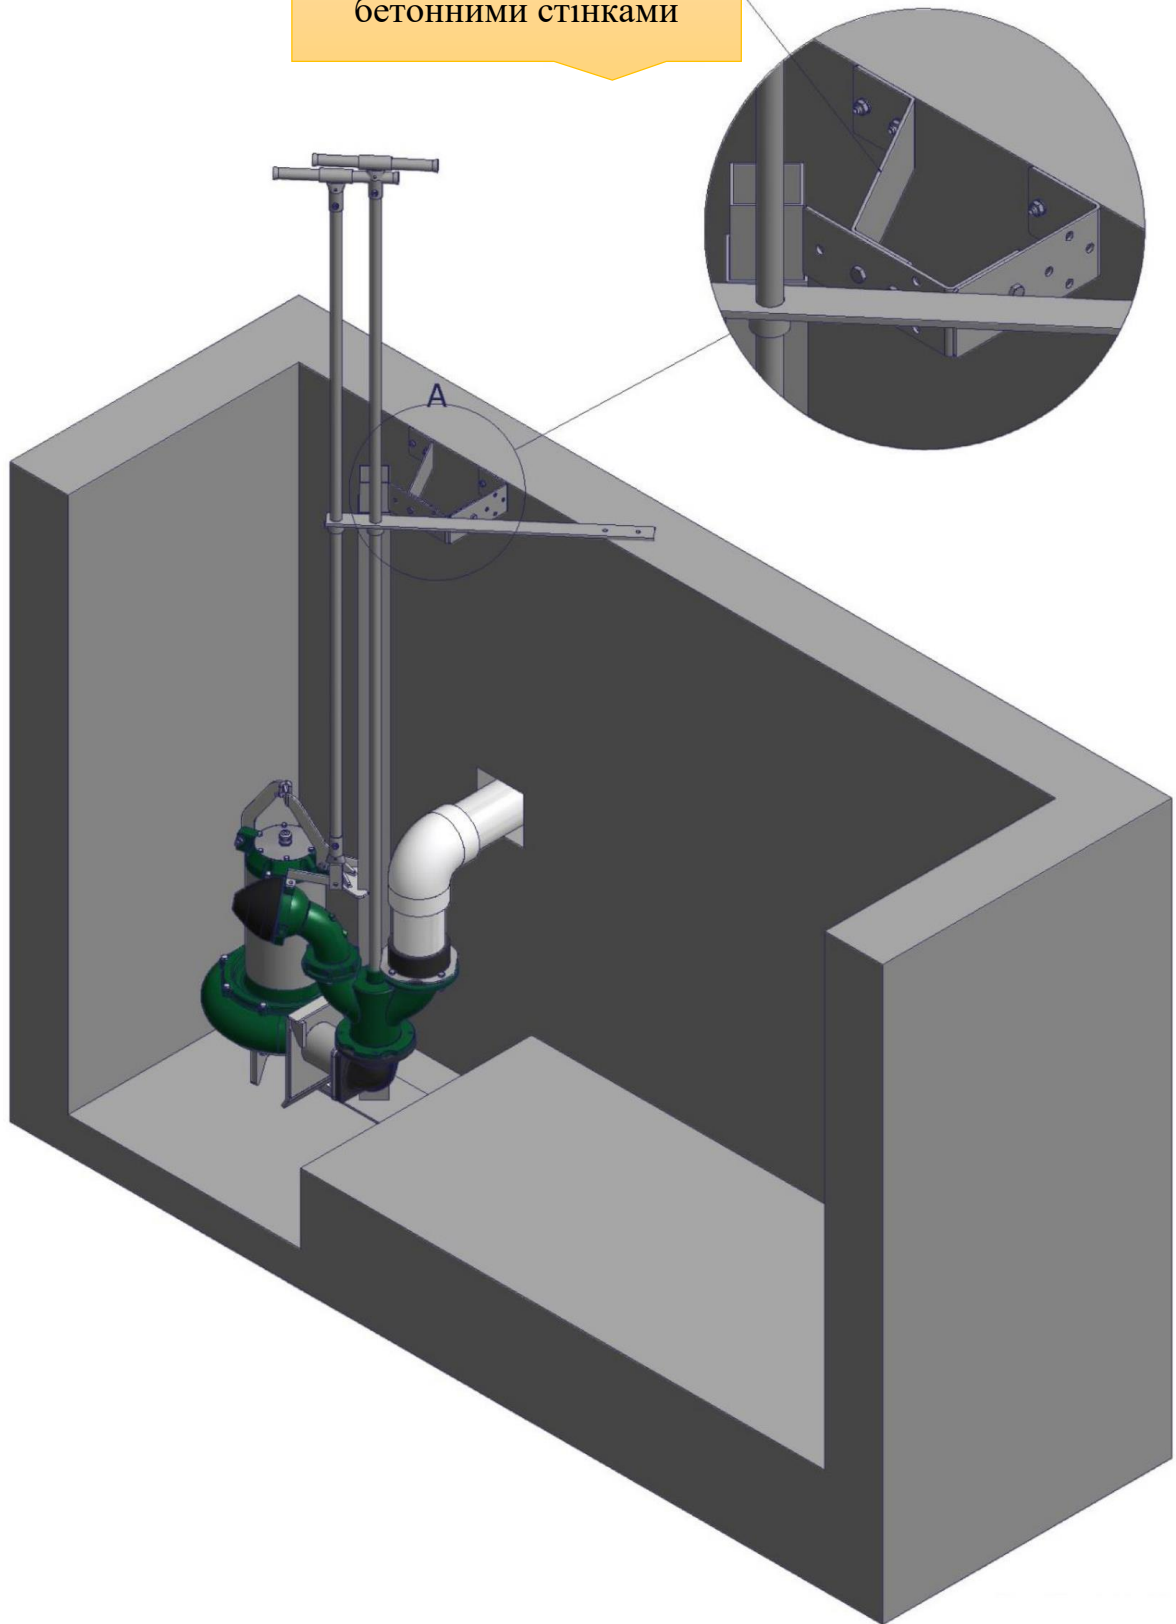

Відцентровий фекальний насос для гною Stallkamp тип TMP 075

приклад монтажу в гноєзбірник тваринницької ферми

Септік з вертикальними
бетонними стінками

Продаж та сервіс насосів Stallkamp ТОВ ВКФ «Агротех Консалт»