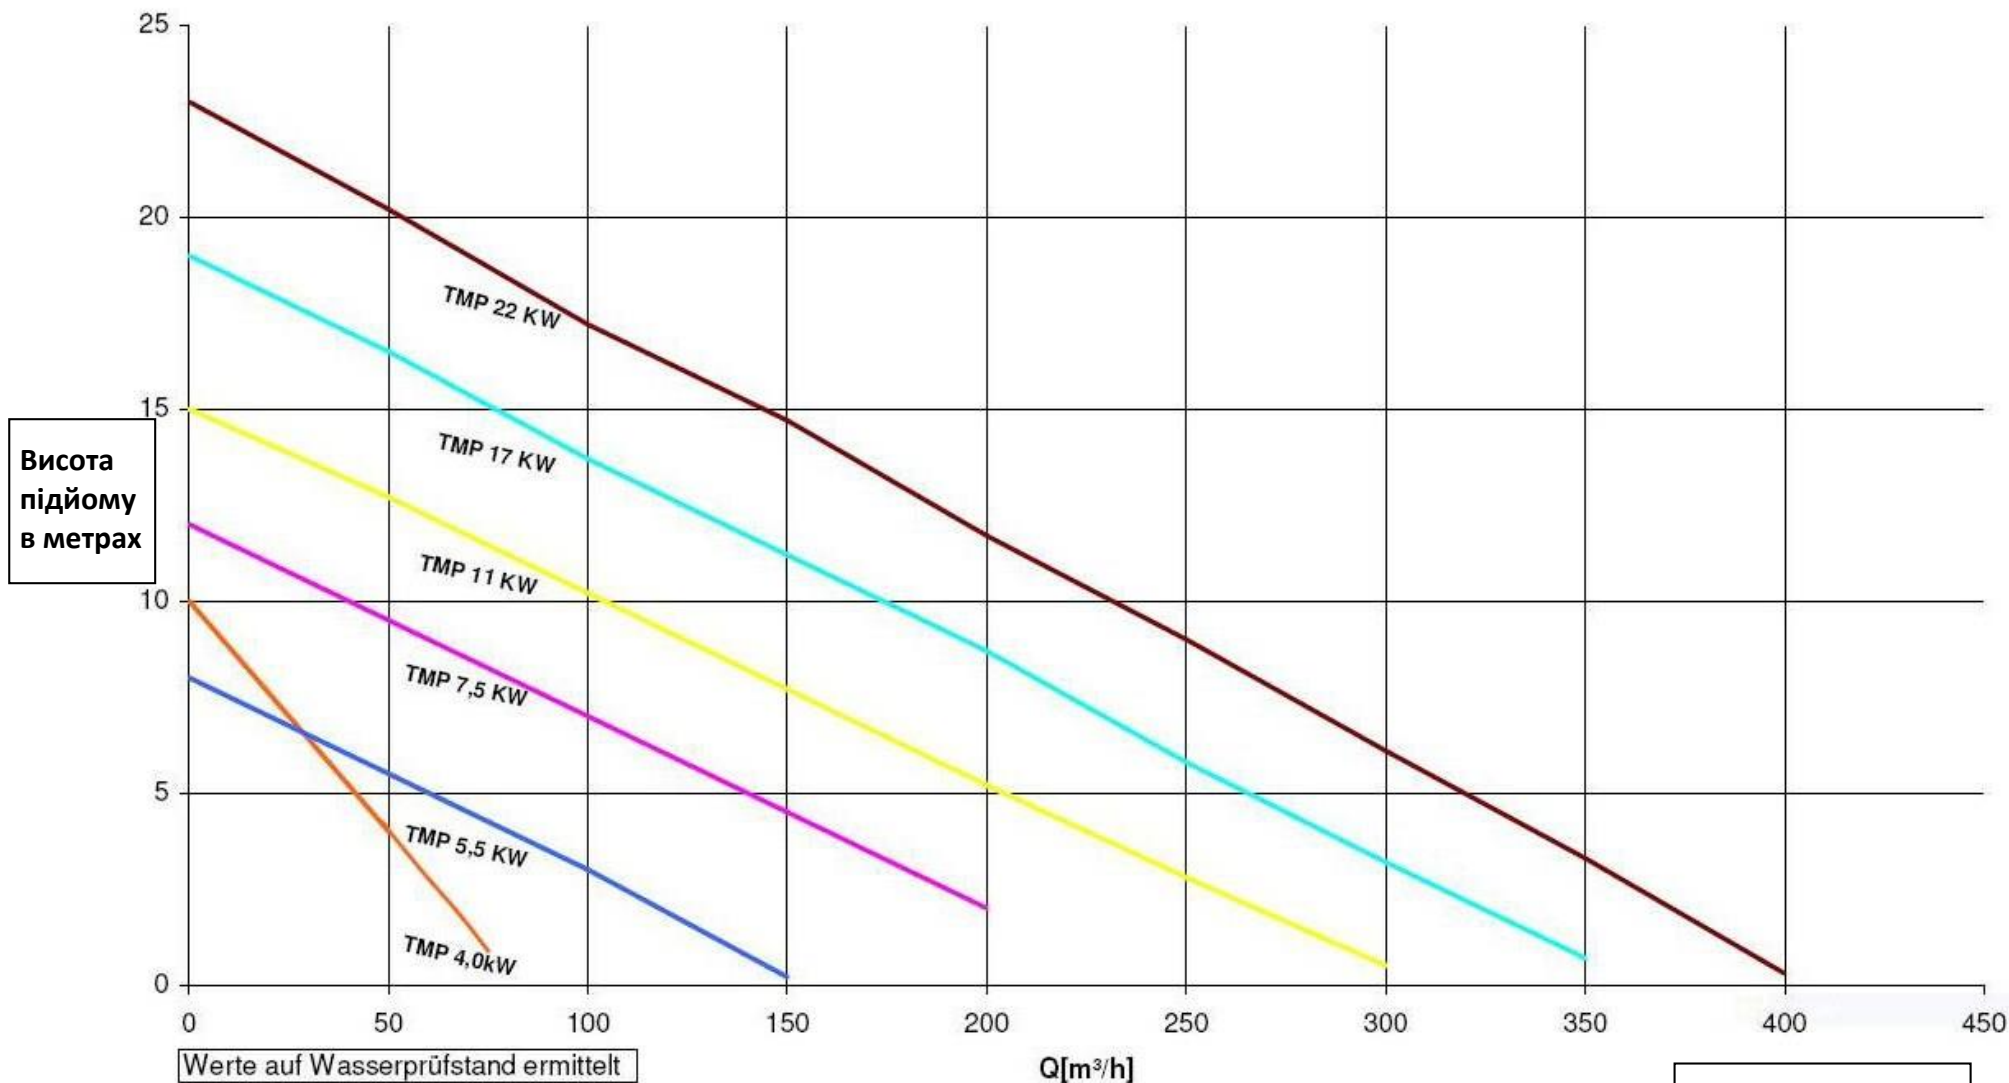

## Діаграма продуктивності занурювальних насосів TMP

Показники отримані при перекачці води

Продуктивність насосів в кубічних метрах за годину

+38 067 407 0456  
+38 067 406 3334  
[www.agrotex.info](http://www.agrotex.info)