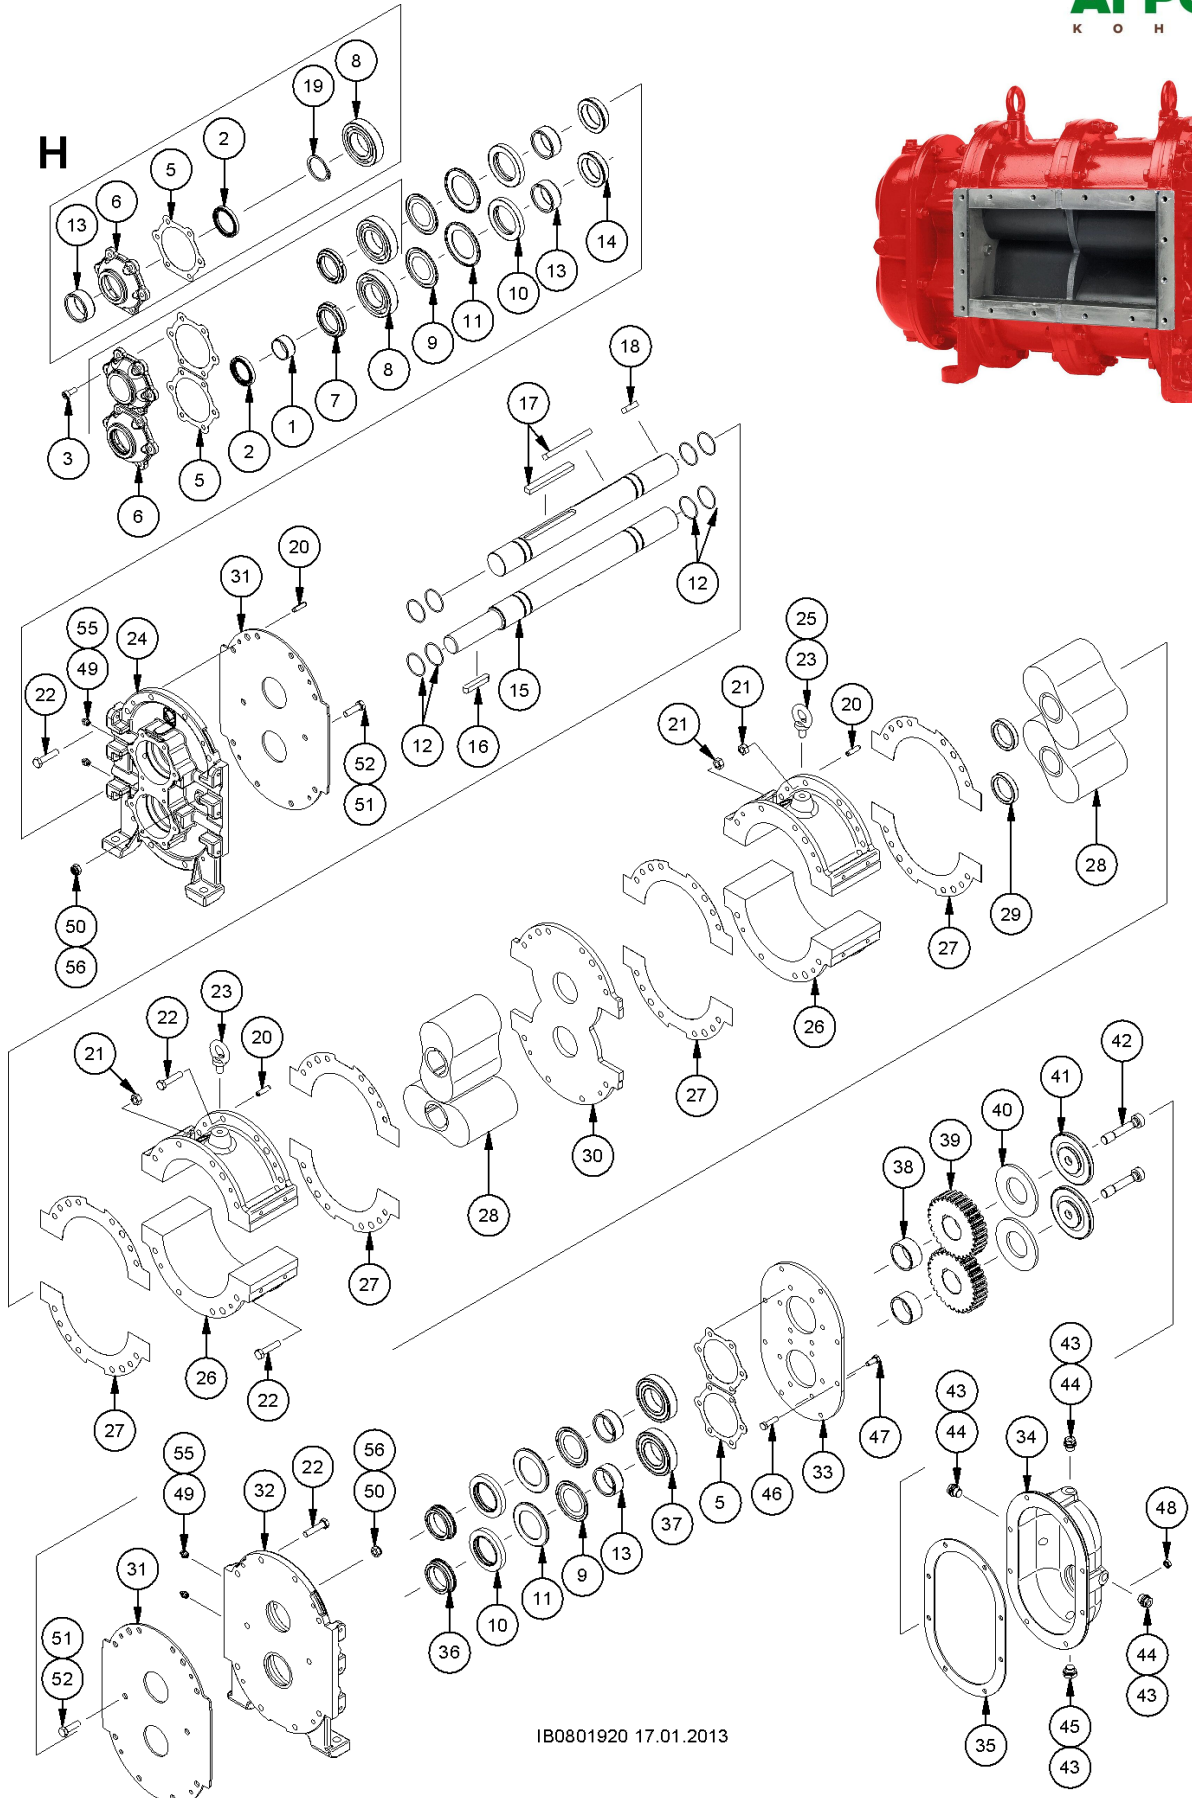

Побудова та запасні частини роторного насоса R116-240 Vogelsang

IB0801920 17.01.2013

H = Ausführung mit Hohlwelle

Продаж запасних частин та ремонт насосів Vogelsang.

ВКФ "Агротех Консалт", www.agrotex.info